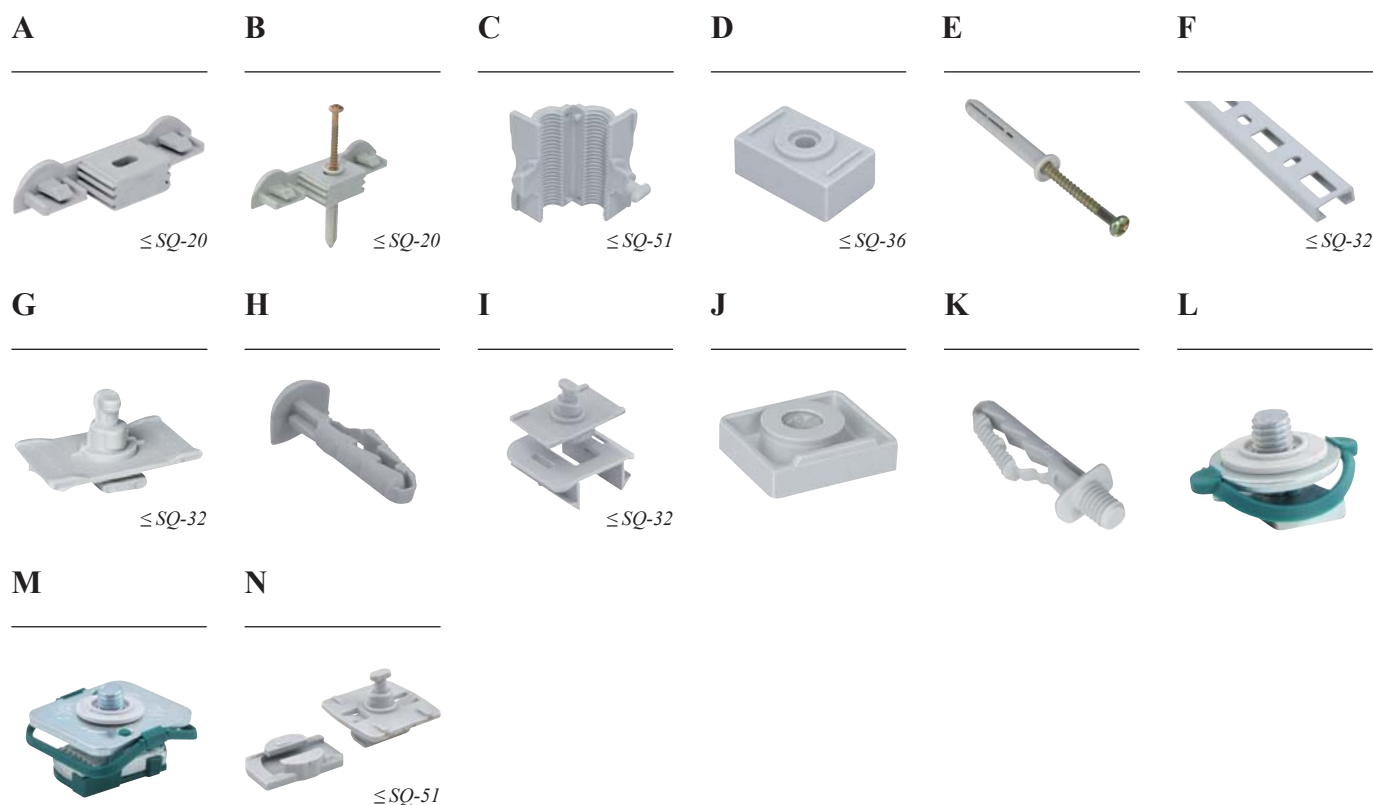

starQuick® Аксессуары

	Арт. №	Наименование	Размер	Упаковка (шт.)	Коробка (шт.)
A	085 4 000	Двойной держатель (серый)	50 мм	100	1200
	085 5 000	Двойной держатель (белый)	50 мм	100	1200
B	085 4 300	Двойной держатель (серый)*	50 мм	50	600
C	085 4 356	Адаптер для шпильки	M6	100	1200
	085 4 358	Адаптер для шпильки	M8	100	1200
D	085 4 510	Дистанционная проставка	10 мм	25	250
E	085 4 301	Дюбель с забивным саморезом	Ø 6 x 40 мм	25	250
F	085 4 316	Профиль ПВХ 24x10мм, серый	150 мм	50	400
	085 4 325	Профиль ПВХ 24x10мм, серый	1 м	25	-
G	085 4 313	Адаптер для профиля	Профиль starQuick®	20	200
H	085 4 314	Дюбель для профиля	Ø 6 x 30 мм	50	500
I	085 4 331	Адаптер для профиля	Профиль Strut	100	800
J	085 4 006	Монтажная гайка (серая)	M6	100	1000
	085 5 006	Монтажная гайка (белая)	M6	100	1000
	085 4 007	Монтажная гайка (серая)	M7B	100	1000
	085 4 307	Монтажная гайка (серая)	M7F	100	1000
	085 4 308	Монтажная гайка (серая)	M8	100	1000
K	610 1 063	Вставной дюбель	M6 x30 мм	50	500
L	085 4 338	Hammerfi x болт M8	Профиль WMO, 1, 15, 2, 30, 35	50	600
M	085 4 348	Hammerfi x болт M8	Профиль Strut	25	300
N	085 4 332	Универсальный адаптер для профиля	WMO, 1, 15, 2, 30, 35 + Strut	50	600

* Поставляется вместе с дюбелем с забивным саморезом ** Для газобетона