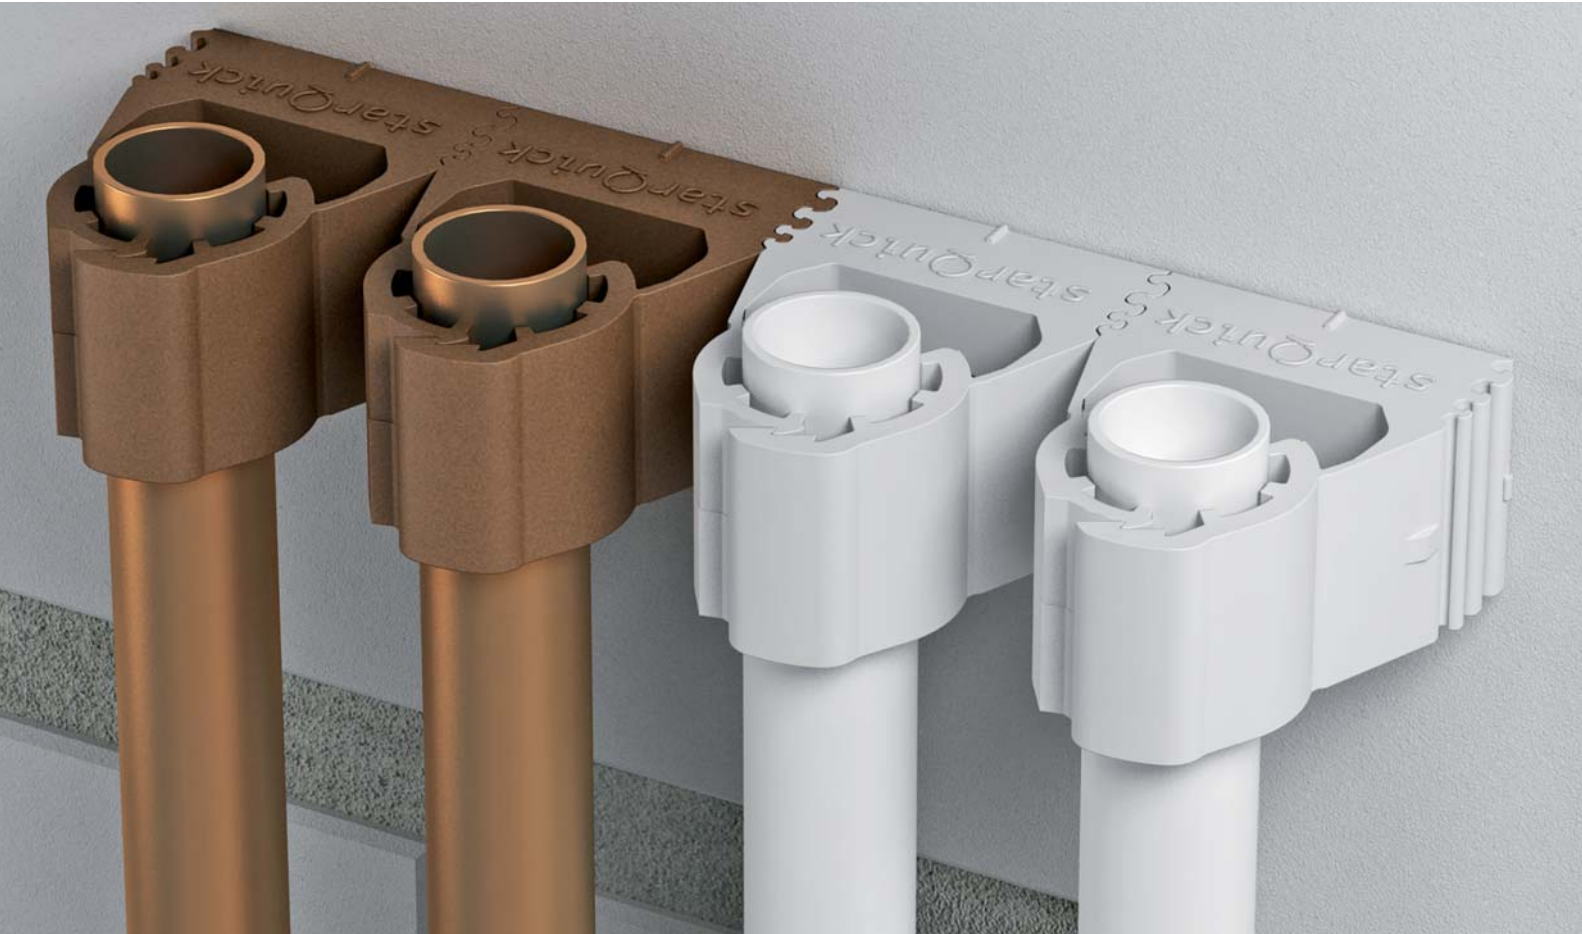

starQuick® Хомуты

Серого цвета	Серого цвета с гайкой М6	Белого цвета	Медного цвета	Тип	D (мм)	D (")	D (DN)	Fa,z (Н)	Fb,z (Н)	Упаковка шт.	Коробка шт.
085 4 010	085 4 610	085 5 010	085 5 810	SQ-10	10 - 12	1/8	6	170	500	100	1200
085 4 012	085 4 612	085 5 012	085 5 812	SQ-12	12 - 14	1/4	8	180	550	100	1200
085 4 015	085 4 615	085 5 015	085 5 815	SQ-15	14 - 16	-	-	200	600	100	1200
085 4 018	085 4 618	085 5 018	085 5 818	SQ-17	16 - 20	3/8	10	230	700	100	800
085 4 022	085 4 622	085 5 022	085 5 822	SQ-20	20 - 23	1/2	15	270	800	50	600
085 4 028	085 4 628	085 5 028	085 5 828	SQ-25	24 - 28	3/4	20	280	850	50	600
085 4 031	085 4 631	085 5 031	085 5 831	SQ-28	28 - 32	-	-	300	900	50	400
085 4 035	085 4 635	085 5 035	-	SQ-32	32 - 35	1	25	330	1000	50	400
085 4 038	085 4 638	085 5 038	-	SQ-36	35 - 40	-	-	370	1100	25	300
085 4 042	085 4 642	085 5 042	-	SQ-40	40 - 44	1 1/4	32	400	1200	25	200
085 4 050	085 4 650	085 5 050	-	SQ-47	44 - 50	-	-	430	1300	25	200
085 4 054	085 4 654	085 5 054	-	SQ-51	48 - 55	1 1/2	40	470	1400	15	180
085 4 063	-	085 5 063	-	SQ-59	59 - 65	2	50	500	1500	15	180

Fa = максимально допустимая нагрузка. Fb = разрушающая нагрузка.

3KUP
Pipe clips
(085 4 010 - 085 4 063)
(085 4 610 - 085 4 654)

kiwa
(085 4 012 - 085 4 042)
(085 5 012 - 085 5 042)
(085 5 812 - 085 5 831)

SNABLINE.COM
СНАБЖЕНИЕ КОМПАНИЙ

8 (800) 222-46-12
zakaz@snabline.com