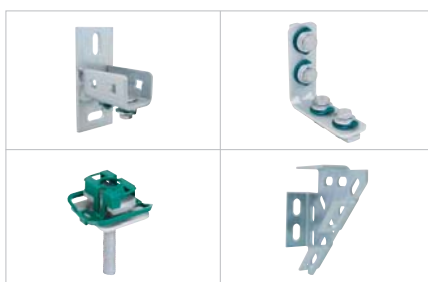

#### Быстро и просто

Аксессуары предварительно собраны и поставляются на строительную площадку в готовом виде. Пластиковая пружина облегчает монтаж канальной гайки в профиль, удерживает конструкцию во время сборки в нужном положении перед окончательной фиксацией.