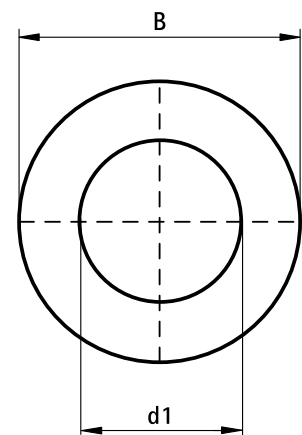

Свойства и преимущества

- подходит для WM0, 1, 15, 2, 30, 35
- материал: сталь
- оцинковка: электролитическая
- испытаны согласно требованиям противопожарной безопасности MLAR/LAR/RbALei

Арт. №	B (мм)	s (мм)	d1 (мм)	Тип	Уп. min	Уп. max
653 3 306	25	2,5	∅ 6,4	WM0 - 35	100	2.500
653 3 308	25	2,5	∅ 8,4	WM0 - 35	100	1.000
653 3 310	25	2,5	∅ 10,5	WM0 - 35	100	1.000
653 3 312	25	2,5	∅ 13,0	WM0 - 35	100	2.500
653 3 316	30	2,5	∅ 17,0	WM0 - 35	50	-

Проверены на огнестойкость. Арт. № 653 3 306 не тестирован на пожарную безопасность.