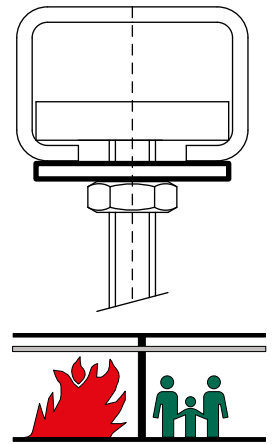

BIS Шайбы

монтаж в профиле BIS RapidRail®

(G 30 75)

Свойства и преимущества

- подходит для WM0, 1, 15, 2, 30, 35
- материал: сталь
- оцинковка: электролитическая
- испытаны согласно требованиям противопожарной безопасности MLAR/LAR/RbALei

Арт. №	B (мм)	s (мм)	d1 (мм)	Тип	Уп. min	Уп. max
653 3 306	25	2,5	∅ 6,4	WM0 - 35	100	2.500
653 3 308	25	2,5	∅ 8,4	WM0 - 35	100	1.000
653 3 310	25	2,5	∅ 10,5	WM0 - 35	100	1.000
653 3 312	25	2,5	∅ 13,0	WM0 - 35	100	2.500
653 3 316	30	2,5	∅ 17,0	WM0 - 35	50	-