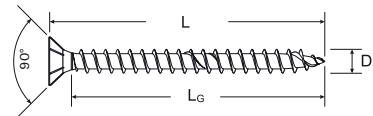

# Шуруп fischer Power-Fast A4

- Нержавеющая сталь A4
- Потайная головка
- Многогранный шлиц TX
- Полная резьба
- Антифрикционное восковое покрытие

Резьба Ø	Длина общая резьбы		Шлиц	Упаковка	Мин. кол-во для заказа	Тип упаковки	Артикул	Тип	Код
D [mm]	L [mm]	L <sub>G</sub> [mm]		шт.	шт.				
<b>3,0</b>									
16	12		TX10	50	500	BF1	<b>657263</b>	FPF-ST 3,0 x 16 A4F 50	4048962041835
16	12		TX10	200	2.000	F1	<b>657264</b>	FPF-ST 3,0 x 16 A4F 200	4048962041842
20	16		TX10	50	500	BF1	<b>657265</b>	FPF-ST 3,0 x 20 A4F 50	4048962041859
20	16		TX10	200	2.000	F1	<b>657266</b>	FPF-ST 3,0 x 20 A4F 200	4048962041866
25	21		TX10	50	500	BF1	<b>657267</b>	FPF-ST 3,0 x 25 A4F 50	4048962041873
25	21		TX10	200	2.000	F1	<b>657268</b>	FPF-ST 3,0 x 25 A4F 200	4048962041880
30	26		TX10	50	500	BF1	<b>657269</b>	FPF-ST 3,0 x 30 A4F 50	4048962041897
30	26		TX10	200	2.000	F1	<b>657270</b>	FPF-ST 3,0 x 30 A4F 200	4048962041903
<b>3,5</b>									
20	16		TX10	50	500	BF1	<b>657271</b>	FPF-ST 3,5 x 20 A4F 50	4048962041910
20	16		TX10	200	2.000	F1	<b>657272</b>	FPF-ST 3,5 x 20 A4F 200	4048962041927
30	26		TX10	50	500	BF2	<b>657273</b>	FPF-ST 3,5 x 30 A4F 50	4048962041934
30	26		TX10	200	1.200	F2	<b>657274</b>	FPF-ST 3,5 x 30 A4F 200	4048962041941
<b>4,0</b>									
20	15		TX20	50	500	BF1	<b>657275</b>	FPF-ST 4,0 x 20 A4F 50	4048962041958
20	15		TX20	200	1.200	F2	<b>657276</b>	FPF-ST 4,0 x 20 A4F 200	4048962041965
30	25		TX20	50	500	F1	<b>657277</b>	FPF-ST 4,0 x 30 A4F 50	4048962041972
30	25		TX20	200	1.200	F2	<b>657278</b>	FPF-ST 4,0 x 30 A4F 200	4048962041989
<b>4,5</b>									
30	25		TX20	50	500	F1	<b>657286</b>	FPF-ST 4,5 x 30 A4F 50	4048962042061
30	25		TX20	200	1.200	F2	<b>657287</b>	FPF-ST 4,5 x 30 A4F 200	4048962042078
35	30		TX20	50	500	F1	<b>657288</b>	FPF-ST 4,5 x 35 A4F 50	4048962042085
35	30		TX20	200	800	F3	<b>657289</b>	FPF-ST 4,5 x 35 A4F 200	4048962042092
<b>5,0</b>									
30	24		TX20	50	500	F1	<b>657297</b>	FPF-ST 5,0 x 30 A4F 50	4048962042177
30	24		TX20	200	1.200	F2	<b>657298</b>	FPF-ST 5,0 x 30 A4F 200	4048962042184