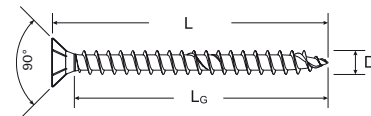

Шуруп fischer Power-Fast

- Оцинкованный, желтое пассивирование
- Потайная головка
- Крестовой шлиц PZ
- Полная резьба
- Антифрикционное восковое покрытие

Резьба Ø D [mm]	Длина общая L [mm]	Длина резьбы L _c [mm]	Шлиц	Упаковка шт.	Мин. кол-во для заказа шт.	Тип упаковки	Артикул	Тип	Код
--------------------------	-----------------------------	---	------	-----------------	----------------------------------	-----------------	---------	-----	-----