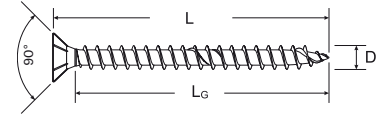

5,0

20	14	PZ2	20	200	FPB1	653248	FPF-SZ 5,0 x 20 YZF 20	4048962031546
20	14	PZ2	50	500	F1	653249	FPF-SZ 5,0 x 20 YZF 50	4048962031553
20	14	PZ2	200	1.200	F2	653250	FPF-SZ 5,0 x 20 YZF 200	4048962031560
25	19	PZ2	15	150	FPB1	653252	FPF-SZ 5,0 x 25 YZF 15	4048962031584
25	19	PZ2	50	500	F1	653253	FPF-SZ 5,0 x 25 YZF 50	4048962031591
25	19	PZ2	200	1.200	F2	653254	FPF-SZ 5,0 x 25 YZF 200	4048962031607
30	24	PZ2	15	150	FPB1	653256	FPF-SZ 5,0 x 30 YZF 15	4048962031621

Шуруп fischer Power-Fast

- Оцинкованный, желтое пассивирование
- Потайная головка
- Крестовой шлиц PZ
- Полная резьба
- Антифрикционное восковое покрытие

Шуруп
Power-Fast

Резьба Ø D [mm]	Длина общая L [mm]	Длина резьбы L _G [mm]	Шлиц	Упаковка шт.	Мин. кол-во для заказа шт.	Тип упаковки	Артикул	Тип	Код
--------------------------	-----------------------------	---	------	-----------------	----------------------------------	-----------------	---------	-----	-----