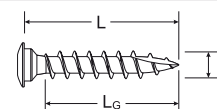

- Нержавеющая сталь класса А2
- Малая потайная головка
- Многогранный шлиц TX
- Неполная резьба
- Антифрикционное восковое покрытие

Шурупы с неполной резьбой, длиной от 50мм с фрезерными кромками

Резьба Ø	Длина общая	Длина резьбы	Шлиц	Упаковка	Мин. кол-во для заказа	Тип упаковки	Артикул	Тип	Код
D [mm]	L [mm]	L <sub>G</sub> [mm]		шт.	шт.				
<b>5,0</b>									
40	24	TX20	75	450	F2	<b>660601</b>	FTS-ST 5,0 x 40 A2P 75	4048962050851	
40	24	TX20	200	800	F3	<b>660602</b>	FTS-ST 5,0 x 40 A2P 200	4048962050868	
50	30	TX20	75	450	F2	<b>660603</b>	FTS-ST 5,0 x 50 A2P 75	4048962050875	
50	30	TX20	200	800	F4	<b>660604</b>	FTS-ST 5,0 x 50 A2P 200	4048962050882	
50	30	TX20	500	2.000	F7	<b>660605</b>	FTS-ST 5,0 x 50 A2P 500	4048962050899	
60	36	TX20	50	300	F2	<b>660606</b>	FTS-ST 5,0 x 60 A2P 50	4048962050905	
60	36	TX20	150	600	F4	<b>660607</b>	FTS-ST 5,0 x 60 A2P 150	4048962050912	
60	36	TX20	500	2.000	F7	<b>660608</b>	FTS-ST 5,0 x 60 A2P 500	4048962050929	
70	42	TX20	50	300	F2	<b>660609</b>	FTS-ST 5,0 x 70 A2P 50	4048962050936	
70	42	TX20	100	400	F4	<b>660610</b>	FTS-ST 5,0 x 70 A2P 100	4048962050943	
80	50	TX20	50	300	F2	<b>660611</b>	FTS-ST 5,0 x 80 A2P 50	4048962050950	
80	50	TX20	100	400	F4	<b>660612</b>	FTS-ST 5,0 x 80 A2P 100	4048962050967	

## Шуруп для крепления листового металла А2

- Нержавеющая сталь класса А2
- Круглая фиксирующая головка
- Многогранный шлиц TX
- Полная резьба
- Антифрикционное восковое покрытие

Для крепления металлоизделий в предварительно-рассверленных отверстиях d=7-10mm

Нержавеющие шурупы

Резьба Ø	Длина общая	Длина резьбы	Шлиц	Упаковка	Мин. кол-во для заказа	Тип упаковки	Артикул	Тип	Код
D [mm]	L [mm]	L <sub>G</sub> [mm]		шт.	шт.				
<b>7,0</b>									
40	30	TX30	12	120	F1	<b>660701</b>	FJS-LT 7,0 x 40 A2F 12	4048962050974	
40	30	TX30	50	200	F3	<b>660702</b>	FJS-LT 7,0 x 40 A2F 50	4048962050981	
50	40	TX30	12	120	F1	<b>660703</b>	FJS-LT 7,0 x 50 A2F 12	4048962050998	
50	40	TX30	50	200	F3	<b>660704</b>	FJS-LT 7,0 x 50 A2F 50	4048962051001	