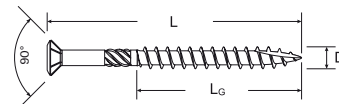

- Нержавеющая сталь класса А2
- Малая потайная головка
- Многогранный шлиц TX
- Неполная резьба
- Антифрикционное восковое покрытие

Шурупы с неполной резьбой, длиной от 50мм с фрезерными кромками

Резьба Ø	Длина общая	Длина резьбы	Шлиц	Упаковка	Мин. кол-во для заказа	Тип упаковки	Артикул	Тип	Код
D [mm]	L [mm]	L <sub>G</sub> [mm]		шт.	шт.				
<b>5,0</b>									
40	24	TX20	75	450	F2	<b>660601</b>	FTS-ST 5,0 x 40 A2P 75	4048962050851	
40	24	TX20	200	800	F3	<b>660602</b>	FTS-ST 5,0 x 40 A2P 200	4048962050868	
50	30	TX20	75	450	F2	<b>660603</b>	FTS-ST 5,0 x 50 A2P 75	4048962050875	
50	30	TX20	200	800	F4	<b>660604</b>	FTS-ST 5,0 x 50 A2P 200	4048962050882	
50	30	TX20	500	2.000	F7	<b>660605</b>	FTS-ST 5,0 x 50 A2P 500	4048962050899	
60	36	TX20	50	300	F2	<b>660606</b>	FTS-ST 5,0 x 60 A2P 50	4048962050905	
60	36	TX20	150	600	F4	<b>660607</b>	FTS-ST 5,0 x 60 A2P 150	4048962050912	
60	36	TX20	500	2.000	F7	<b>660608</b>	FTS-ST 5,0 x 60 A2P 500	4048962050929	
70	42	TX20	50	300	F2	<b>660609</b>	FTS-ST 5,0 x 70 A2P 50	4048962050936	
70	42	TX20	100	400	F4	<b>660610</b>	FTS-ST 5,0 x 70 A2P 100	4048962050943	
80	50	TX20	50	300	F2	<b>660611</b>	FTS-ST 5,0 x 80 A2P 50	4048962050950	
80	50	TX20	100	400	F4	<b>660612</b>	FTS-ST 5,0 x 80 A2P 100	4048962050967	

## Шуруп для крепления листового металла А2

- Нержавеющая сталь класса А2
- Круглая фиксирующая головка
- Многогранный шлиц TX
- Полная резьба
- Антифрикционное восковое покрытие

Для крепления металлоизделий в предварительно-рассверленных отверстиях d=7-10mm

Нержавеющие шурупы

Резьба Ø	Длина общая	Длина резьбы	Шлиц	Упаковка	Мин. кол-во для заказа	Тип упаковки	Артикул	Тип	Код
D [mm]	L [mm]	L <sub>G</sub> [mm]		шт.	шт.				
<b>7,0</b>									
40	30	TX30	12	120	F1	<b>660701</b>	FJS-LT 7,0 x 40 A2F 12	4048962050974	
40	30	TX30	50	200	F3	<b>660702</b>	FJS-LT 7,0 x 40 A2F 50	4048962050981	
50	40	TX30	12	120	F1	<b>660703</b>	FJS-LT 7,0 x 50 A2F 12	4048962050998	
50	40	TX30	50	200	F3	<b>660704</b>	FJS-LT 7,0 x 50 A2F 50	4048962051001	