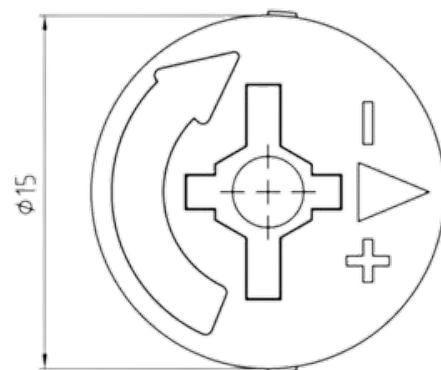

Мебельная стяжка эксцентрик ART 7303 воронение

Эксцентриковая стяжка для ДСП – качественное изделие, используемое при сборке мебели. Изготавливается из металла, поэтому рассчитана на долгий эксплуатационный срок. Воронение- это нанесение на поверхность металла тонкой пленки окислов, которые предотвращают возникновение коррозии, защищая металл от разрушения.

Стандарт	ART 7303
Вид	эксцентриковая стяжка
Шлиц	Phillips (PH)
Покрытие	воронение

Технические характеристики.

Размер	Глубина сверления, мм	Толщина, мм	Глубина, мм	Расстояние от плоскости до центра радиуса (A), мм
16x12.5x12.2x8 мм	12.5	16	12.2	8
19x14x13.5x9.5 мм	14	19	15.7	9.5