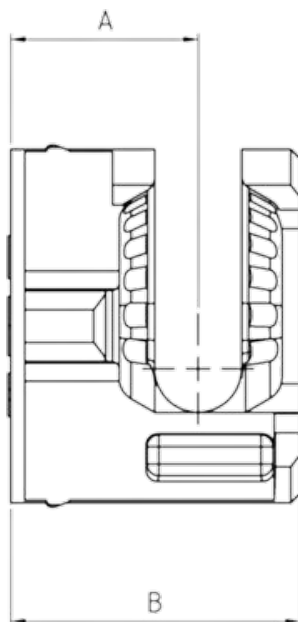

Мебельная стяжка эксцентрик ART 7303 воронение

Эксцентриковая стяжка для ДСП – качественное изделие, используемое при сборке мебели. Изготавливается из металла, поэтому рассчитана на долгий эксплуатационный срок. Воронение- это нанесение на поверхность металла тонкой пленки окислов, которые предотвращают возникновение коррозии, защищая металл от разрушения.

Стандарт	ART 7303
Вид	эксцентриковая стяжка
Шлиц	Phillips (PH)
Покрытие	воронение

Технические характеристики.

Размер	Глубина сверления, мм	Толщина, мм	Глубина, мм	Расстояние от плоскости до центра радиуса (A), мм
16x12.5x12.2x8 мм	12.5	16	12.2	8
19x14x13.5x9.5 мм	14	19	15.7	9.5