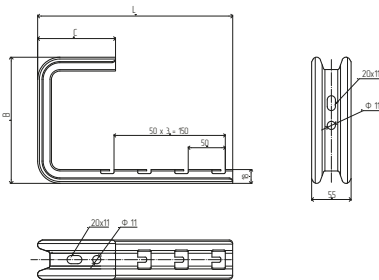

Омега подвес потолочный безвинтовое соединение