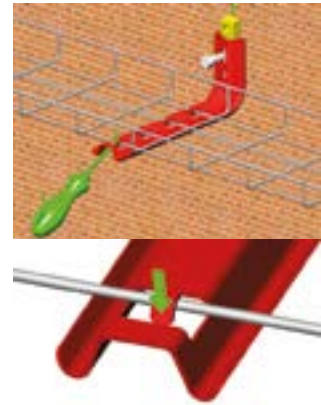

Омега подвес прямой безвинтовое соединение

Артикул	Н, мм	Л, мм	Толщина, мм	Вес, кг/шт	Упаковка, шт	БРН, кг
ОМ100БС	18	95	1,5	0,07	50	145
ОМ150БС	18	230	1,5	0,18	20	127
ОМ200БС	18	280	1,5	0,22	20	115
ОМ300БС	18	380	1,5	0,31	20	92
ОМ400БС	18	480	1,5	0,41	20	78
ОМ500БС	18	580	1,5	0,50	20	65
ОМ600БС	18	680	1,5	0,60	20	56

Примеры монтажа

Омега подвес прямой безвинтовой предназначен для подвеса проволочного лотка на шпильки. Для фиксации лотка необходимо согнуть лепестки кронштейна шлицевой отверткой.

SNABLINE.COM

СНАБЖЕНИЕ КОМПАНИЙ

8 (800) 222-46-12
zakaz@snabline.com

Омега подвес настенный безвинтовое соединение

Примеры монтажа

Артикул	В, мм	Л, мм	Толщина, мм	Вес, кг/шт	Упаковка, шт	БРН, кг
ОМЛ100БС	95	158	1,5	0,19	10	48
ОМЛ150БС	111	210	1,5	0,25	10	40
ОМЛ200БС	111	260	1,5	0,29	10	35
ОМЛ300БС	116	360	1,5	0,38	10	24
ОМЛ400БС	122	460	1,5	0,48	10	17

Омега подвес настенный безвинтовой предназначен для крепления проволочного лотка к вертикальным поверхностям с помощью шестигранного болта. Для фиксации лотка необходимо согнуть лепестки кронштейна шлицевой отверткой.