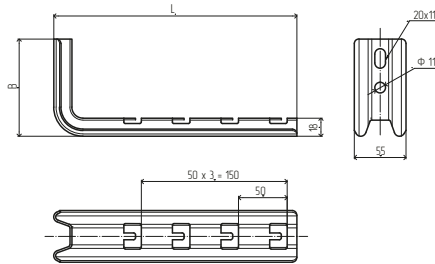

Омега подвес настенный безвинтовое соединение