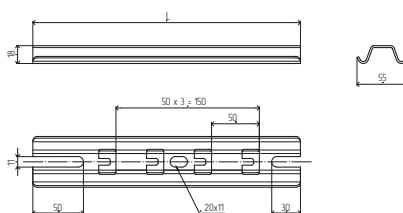

Вертикальный фиксатор

SNABLINE.COM

СНАБЖЕНИЕ КОМПАНИЙ

Артикул	Толщина, мм	Вес, кг/уп	Упаковка, шт
ВФ	1,5	1,95	50

Примеры монтажа

Вертикальный фиксатор используется для подвеса проволочного лотка на шпильку (М6, М8, М10).

Омега подвес прямой безвинтовое соединение

Артикул	Н, мм	Л, мм	Толщина, мм	Вес, кг/шт	Упаковка, шт	БРН, кг
ОМ100БС	18	95	1,5	0,07	50	145
ОМ150БС	18	230	1,5	0,18	20	127
ОМ200БС	18	280	1,5	0,22	20	115
ОМ300БС	18	380	1,5	0,31	20	92
ОМ400БС	18	480	1,5	0,41	20	78
ОМ500БС	18	580	1,5	0,50	20	65
ОМ600БС	18	680	1,5	0,60	20	56