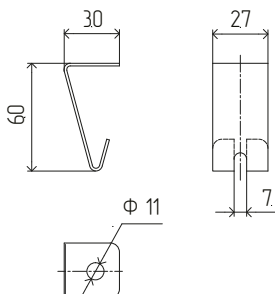

Вертикальный фиксатор

SNABLINE.COM

СНАБЖЕНИЕ КОМПАНИЙ

Артикул	Толщина, мм	Вес, кг/уп	Упаковка, шт
ВФ	1,5	1,95	50

Примеры монтажа

Вертикальный фиксатор используется для подвеса проволочного лотка на шпильку (М6, М8, М10).

Омега подвес прямой безвинтовое соединение

Артикул	Н, мм	Л, мм	Толщина, мм	Вес, кг/шт	Упаковка, шт	БРН, кг
ОМ100БС	18	95	1,5	0,07	50	145
ОМ150БС	18	230	1,5	0,18	20	127
ОМ200БС	18	280	1,5	0,22	20	115
ОМ300БС	18	380	1,5	0,31	20	92
ОМ400БС	18	480	1,5	0,41	20	78
ОМ500БС	18	580	1,5	0,50	20	65
ОМ600БС	18	680	1,5	0,60	20	56

Примеры монтажа

Омега подвес прямой безвинтовой предназначен для подвеса проволочного лотка на шпильки. Для фиксации лотка необходимо согнуть лепестки кронштейна шлицевой отверткой.

SNABLINE.COM

СНАБЖЕНИЕ КОМПАНИЙ