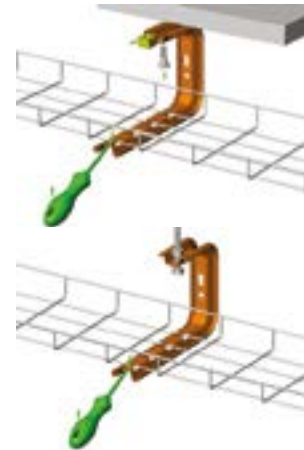

Примеры монтажа

Артикул	В, мм	Л, мм	С, мм	Толщина, мм	Вес, кг/шт	Упаковка, шт	БРН, кг
ОМС100БС	165	158	84	1,5	0,29	4	39
ОМС150БС	165	208	105	1,5	0,35	4	30
ОМС200БС	170	259	109	1,5	0,39	4	25
ОМС300БС	170	359	119	1,5	0,49	4	18
ОМС400БС	170	459	119	1,5	0,60	4	15

Омега подвес потолочный безвинтовой предназначен для подвеса проволочного лотка к потолку как с использованием шпильки, так и без неё с помощью шестигранного болта. Для фиксации лотка необходимо согнуть лепестки кронштейна шлицевой отверткой.

SNABLINE.COM
СНАБЖЕНИЕ КОМПАНИЙ

8 (800) 222-46-12
zakaz@snabline.com