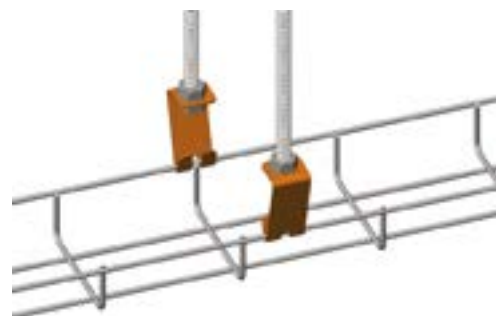

Вертикальный фиксатор

SNABLINE.COM

СНАБЖЕНИЕ КОМПАНИЙ

Артикул	Толщина, мм	Вес, кг/уп	Упаковка, шт
ВФ	1,5	1,95	50

Примеры монтажа

Вертикальный фиксатор используется для подвеса проволочного лотка на шпильку (М6, М8, М10).

Омега подвес прямой безвинтовое соединение

Артикул	Н, мм	Л, мм	Толщина, мм	Вес, кг/шт	Упаковка, шт	БРН, кг
ОМ100БС	18	95	1,5	0,07	50	145
ОМ150БС	18	230	1,5	0,18	20	127
ОМ200БС	18	280	1,5	0,22	20	115
ОМ300БС	18	380	1,5	0,31	20	92
ОМ400БС	18	480	1,5	0,41	20	78
ОМ500БС	18	580	1,5	0,50	20	65
ОМ600БС	18	680	1,5	0,60	20	56

Примеры монтажа

Омега подвес прямой безвинтовой предназначен для подвеса проволочного лотка на шпильки. Для фиксации лотка необходимо согнуть лепестки кронштейна шлицевой отверткой.

SNABLINE.COM

СНАБЖЕНИЕ КОМПАНИЙ

Омега подвес настенный безвинтовой предназначен для крепления проволочного лотка к вертикальным поверхностям с помощью шестигранного болта. Для фиксации лотка необходимо согнуть лепестки кронштейна шлицевой отверткой.