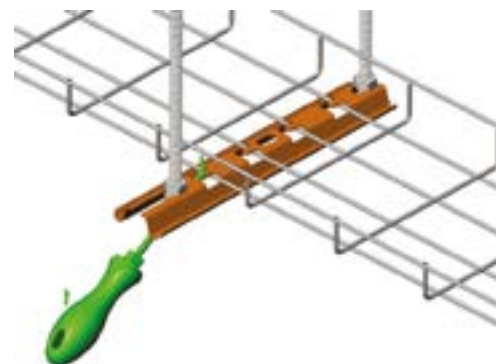

Вертикальный фиксатор

SNABLINE.COM

СНАБЖЕНИЕ КОМПАНИЙ

Артикул	Толщина, мм	Вес, кг/уп	Упаковка, шт
ВФ	1,5	1,95	50

Примеры монтажа

Вертикальный фиксатор используется для подвеса проволочного лотка на шпильку (М6, М8, М10).

Омега подвес прямой безвинтовое соединение

Артикул	Н, мм	Л, мм	Толщина, мм	Вес, кг/шт	Упаковка, шт	БРН, кг
ОМ100БС	18	95	1,5	0,07	50	145
ОМ150БС	18	230	1,5	0,18	20	127
ОМ200БС	18	280	1,5	0,22	20	115
ОМ300БС	18	380	1,5	0,31	20	92
ОМ400БС	18	480	1,5	0,41	20	78
ОМ500БС	18	580	1,5	0,50	20	65
ОМ600БС	18	680	1,5	0,60	20	56

Примеры монтажа

Омега подвес прямой безвинтовой предназначен для подвеса проволочного лотка на шпильки. Для фиксации лотка необходимо согнуть лепестки кронштейна шлицевой отверткой.

SNABLINE.COM

СНАБЖЕНИЕ КОМПАНИЙ

Омега подвес настенный безвинтовой предназначен для крепления проволочного лотка к вертикальным поверхностям с помощью шестигранного болта. Для фиксации лотка необходимо согнуть лепестки кронштейна шлицевой отверткой.