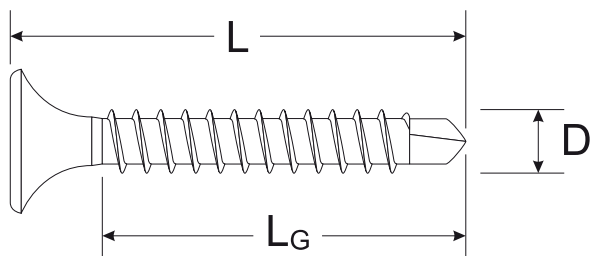

- Фосфатированный
- С плоской головкой
- Шлиц PH
- Мелкая резьба и сверильный наконечник

Тип	Артикул	Резьба Ø D [mm]	Длина L [mm]	Длина резьбы LG [mm]	Шлиц	Упаковка шт.	Тип упаковки	Код
FSN-TPB 3,5 x 25 F 1000	40599	3,5	25	21	PH2	1000	F4	4006209405994
FSN-TPB 3,5 x 35 F 1000	665071	3,5	35	31	PH2	1000	F6	4048962052732
FSN-TPB 3,5 x 45 F 1000	665074	3,5	45	41	PH2	1000	F7	4048962052763
FSN-TPB 3,5 x 55 F 500	665077	3,5	55	51	PH2	500	F7	4048962052794