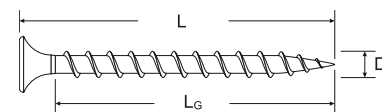

## Шуруп по гипсокартону с мелкой резьбой в ленте

- Фосфатированный
- С плоской головкой
- Шлиц PH
- Мелкая резьба

Для шуруповертов с автоматической подачей

Резьба Ø	Длина Длина		Шлиц	Упаковка	Мин. кол-во для заказа	Тип упаковки	Артикул	Тип	Код
	общая резьбы								
D [mm]	L [mm]	LG [mm]		шт.	шт.				
3,5									
25	19		PH2	1.000	4.000	F14	040603	FSN-TPDM 3,5 x 25 F 1000	4006209406038
35	29		PH2	1.000	4.000	F14	665088	FSN-TPDM 3,5 x 35 F 1000	4048962052909
45	39		PH2	1.000	4.000	F14	665089	FSN-TPDM 3,5 x 45 F 1000	4048962052916

## Шуруп по гипсокартону с широкой резьбой в ленте

- Фосфатированный
- С плоской головкой
- Шлиц PH
- Широкая резьба

Для шуруповертов с автоматической подачей

Резьба Ø	Длина Длина		Шлиц	Упаковка	Мин. кол-во для заказа	Тип упаковки	Артикул	Тип	Код	Код
	общая резьбы									
D [mm]	L [mm]	LG [mm]		шт.	шт.					
3,5										
35	29		PH2	1.000	4.000	F14	665090	FSN-TPRM 3,5 x 35 F 1000	4048962052923	
45	39		PH2	1.000	4.000	F14	665091	FSN-TPRM 3,5 x 45 F 1000	4048962052930	
55	49		PH2	1.000	4.000	F14	665092	FSN-TPRM 3,5 x 55 F 1000	4048962052947	

## Шуруп по гипсокартону с мелкой резьбой и сверильным наконечником в ленте

- Фосфатированный
- С плоской головкой
- Шлиц PH
- Мелкая резьба с сверильным наконечником

Для шуруповертов с автоматической подачей