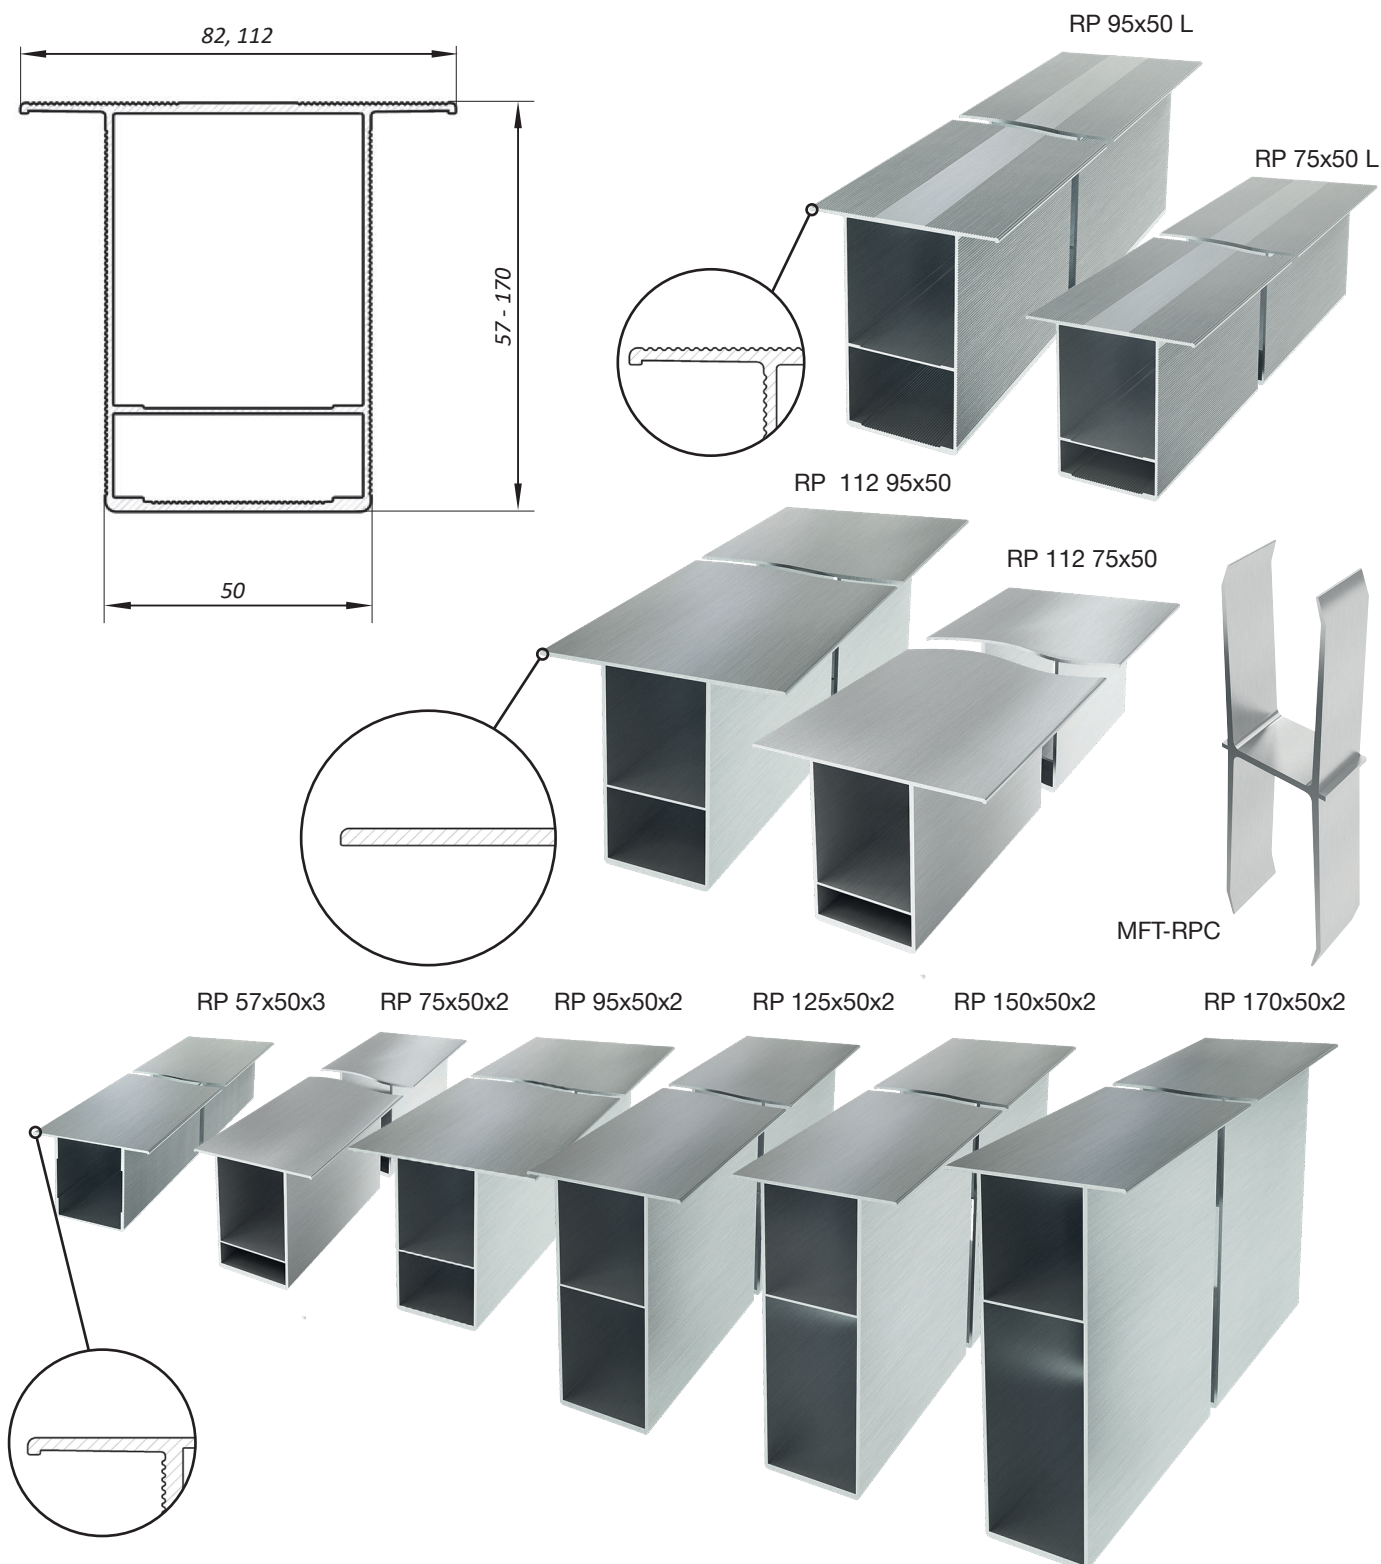

Межэтажная подсистема VFH из алюминиевого сплава

Ключевые элементы подсистемы: профили MFT-RP и соединитель MFT-RPC

Длина профиля	Профиль MFT-RP с полкой 82 мм						Профиль MFT-RP L с полкой 82 мм		Профиль с полкой 112 мм		Соединитель профилей MFT-RPC
	57x50x3 мм	75x50x2 мм	95x50x2 мм	125x50x2 мм	150x50x2 мм	170x50x2 мм	75x50x2 мм	95x50x2 мм	75x50x2 мм	95x50x2 мм	
3,3 м							2152084	2152089			2074336
3,6 м	-	2099233	2099235	2099237	-	-	2152085	2152210			
3,9 м							2152086	2152211			
4,2 м	-	2099234	2099236	2099238	-	-	2152087	2152212			
6,0 м	2074331	2089510	2089511	2089512	2089513	2089514	2152083	2152088	2146553	2146554	